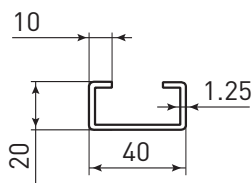

RANG'ECO porta percheros

- 2 niveles para colocar la ropa, acceso doble
- Altura de los costados: 2 m
- 3 anchuras disponibles: 1 m, 1,25 m e 1,50 m

- **Acceso doble**, profundidad 600 mm

**Estas estanterías son gamas estándares.
Para tamaños por medida, ¡no dude en
consultarnos!**

Añadir

40mm, independientemente del número de módulos.

Ej. en Anchura 1000 mm:

- 1 módulo inicial = 1040 mm
- 1 módulo inicial + 2 siguientes = 3040 mm

CORTE DEL PILAR

| MÓDULO INICIAL | MÓDULO SIGUIENTE | ANCHURA DE LAS VIGUETAS 1 M | ANCHURA DE LAS VIGUETAS 1,25 M | ANCHURA DE LAS VIGUETAS 1,50 M |
|---------------------------------------|---|---|---|--------------------------------|
| 2 NIVELES DE ARREGLO - Nº viguetas: 4 | Alt. 2000 X A. 1000 X P. 600 mm Réf. PCD2010 | Alt. 2000 X A. 1250 X P. 600 mm Réf. PCD2012 | Alt. 2000 X A. 1500 X P. 600 mm Réf. PCD2015 | |
| 2 NIVELES DE ARREGLO - Nº viguetas: 4 | Alt. 2000 X A. 1000 X P. 600 mm Réf. PCS2010 | Alt. 2000 X A. 1250 X P. 600 mm Réf. PCS2012 | Alt. 2000 X A. 1500 X P. 600 mm Réf. PCS2015 | |