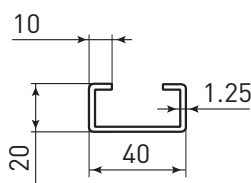

PORTECO porta cabides

- 2 níveis para colocar a roupa, acesso duplo
- Altura das ilhargas: 2 m.
- 3 larguras disponíveis: 1 m, 1,25 m e 1,50 m

- **Acesso duplo**, profundidade 600 mm

Estas prateleiras são gamas standards. Para tamanhos por medida, não hesite em consultar-nos.

Dimensões totais:

Acrescentar 40mm independentemente do número de módulos.

Ex. em L. 1000 mm:

- 1 módulo inicial = 1040 mm
- 1 módulo inicial + 2 seguintes = 3040 mm

CORTE DO PILAR

MÓDULO INICIAL	MÓDULO SEGUINTE	LARGURA DAS VIGOTAS 1 M	LARGURA DAS VIGOTAS 1,25 M	LARGURA DAS VIGOTAS 1,50 M
2 NÍVEIS DE ARRUMAÇÃO - Nº liças: 4	A. 2000 X L. 1000 X P. 600 mm Réf. PCD2010	A. 2000 X L. 1000 X P. 600 mm Réf. PCS2010	A. 2000 X L. 1250 X P. 600 mm Réf. PCD2012	A. 2000 X L. 1500 X P. 600 mm Réf. PCD2015
2 NÍVEIS DE ARRUMAÇÃO - Nº liças: 4	A. 2000 X L. 1000 X P. 600 mm Réf. PCS2010	A. 2000 X L. 1250 X P. 600mm Réf. PCS2012	A. 2000 X L. 1500 X P. 600 mm Réf. PCS2015	